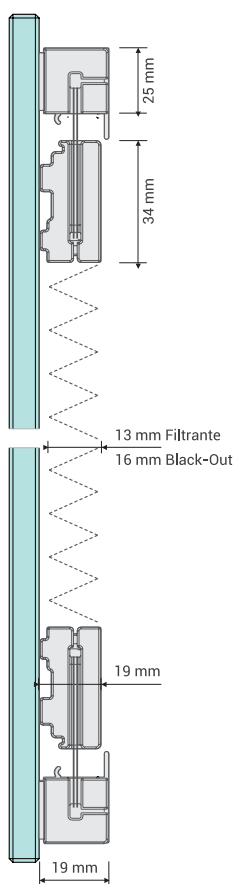

# PLISSÉ SLIM<sup>®</sup>

**TENDA PLISSETTATA A VETRO**  
**MONTAGGIO SU VETRATE IMPACCHETTABILI ED INFISSI**  
 DIMENSIONI MASSIME L110 X H280 cm

## OPTIONAL

Asta di comando

ALTEZZA ASTA	
H 60 CM	
H 120 CM	

### MISURE DELLA VETRATA

L= guarnizione / guarnizione  
H= Altezza vetro

### MISURE DELLA FINESTRA

L= Larghezza da guarnizione a guarnizione  
H= Altezza da guarnizione a guarnizione