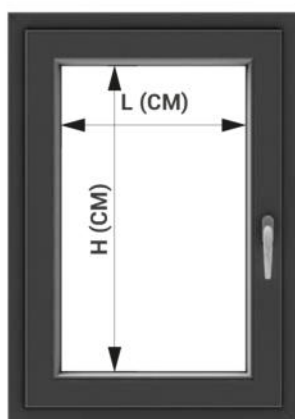

INSTALLAZIONE SU ANTA INFISSO

MISURE DELLA FINESTRA

L= Larghezza da guarnizione a guarnizione
H= Altezza da guarnizione a guarnizione

NOTE IMPORTANTI PER INSTALLAZIONE

1. **PASSO 1** Assicurarsi che sul vetro non ci siano parti di silicone o altre imperfezioni.
2. **PASSO 2** Prima di installare i due profili, superiore ed inferiore, effettuare una pulizia del vetro con il panno in dotazione.
3. **PASSO 3** Installare i due profili ed attendere 20 minuti
4. **PASSO 4** Montare il sistema secondo le istruzioni indicate nel foglietto illustrativo in dotazione con la tenda.

NOTE IMPORTANTI

NON GARANTIAMO LA TENUTA SUL VETRO IN CASO DI VETRI SATINATI, VETRI CON PELLICOLE E VETRI LAVORATI, DOVE PERMETTONO SCARSA ADESIONE.